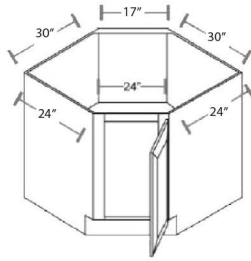

CORNER SINK BASE CABINET

NAME	SIZE	WT	DOOR
CSB42	42w x 34½h x 24d	72 lb	29¾ x 23 ½