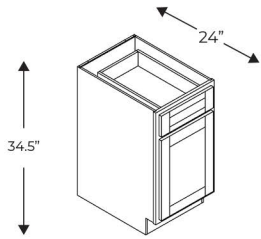

# BASE CABINETS

**BASE CABINET - 1 door, 1 drawer**

NAME	SIZE	WT	DOOR	DRAWER
B09	9w x 34½h x 24d	45 lb	8 ½ x 22 ¼	8-¾ x 7 ¼
B12	12w x 34½h x 24d	48 lb	11 ¾ x 22 ¼	11 ¾ x 7 ¼
B15	15w x 34½h x 24d	53 lb	14 ¾ x 22 ¼	14 ¾ x 7 ¼
B18	18w x 34½h x 24d	56 lb	17 ¾ x 22 ¼	17 ¾ x 7 ¼
B21	21w x 34½h x 24d	60 lb	20 ¾ x 22 ¼	20 ¾ x 7 ¼

**BASE CABINET - 2 doors, 1 drawer**

NAME	SIZE	WT	DOOR	DRAWER
B24	24w x 34½h x 24d	66 lb	11 ¾ x 22 ¼	23 ⅝ x 7 ¼
B27	27w x 34½h x 24d	71 lb	13 ⅞ x 22 ¼	26 ⅝ x 7 ¼
B30	30w x 34½h x 24d	84 lb	14 ¾ x 22 ¼	29 ⅝ x 7 ¼

**BASE CABINET - 2 doors, 2 drawers**

NAME	SIZE	WT	DOOR	DRAWER
B33	33w x 34½h x 24d	88 lb	16 ⅞ x 22 ¼	16 ⅞ x 7 ¼
B36	36w x 34½h x 24d	92 lb	17 ¾ x 22 ¼	17 ¾ x 7 ¼
B42	42w x 34½h x 24d	97 lb	20 ¾ x 22 ¼	20 ¾ x 7 ¼

NAME	SIZE	WT	DOOR
B09FHD	9w x 34½h x 24d	45 lb	8 ⅝ x 29 ⅝

**BASE CABINET FULL HEIGHT DOOR - 2 doors**

NAME	SIZE	WT	DOOR
B24FHD	24w x 34 ½h x 24d	66 lb	11 ¾ x 29 ⅝

**SINK BASE CABINET - 2 doors, 1 false drawer**