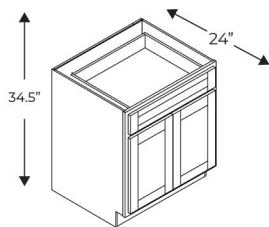

# BASE CABINETS

**BASE CABINET - 1 door, 1 drawer**

NAME	SIZE	WT	DOOR	DRAWER
B09	9w x 34½h x 24d	45 lb	8 ½ x 22 ¼	8-¾ x 7 ¼
B12	12w x 34½h x 24d	48 lb	11 ¾ x 22 ¼	11 ¾ x 7 ¼
B15	15w x 34½h x 24d	53 lb	14 ¾ x 22 ¼	14 ¾ x 7 ¼
B18	18w x 34½h x 24d	56 lb	17 ¾ x 22 ¼	17 ¾ x 7 ¼
B21	21w x 34½h x 24d	60 lb	20 ¾ x 22 ¼	20 ¾ x 7 ¼

**BASE CABINET - 2 doors, 1 drawer**

NAME	SIZE	WT	DOOR	DRAWER
B24	24w x 34½h x 24d	66 lb	11 ¾ x 22 ¼	23 ⅝ x 7 ¼
B27	27w x 34½h x 24d	71 lb	13 ⅞ x 22 ¼	26 ⅝ x 7 ¼
B30	30w x 34½h x 24d	84 lb	14 ¾ x 22 ¼	29 ⅝ x 7 ¼

**BASE CABINET - 2 doors, 2 drawers**

NAME	SIZE	WT	DOOR	DRAWER
B33	33w x 34½h x 24d	88 lb	16 ⅞ x 22 ¼	16 ⅞ x 7 ¼
B36	36w x 34½h x 24d	92 lb	17 ¾ x 22 ¼	17 ¾ x 7 ¼
B42	42w x 34½h x 24d	97 lb	20 ¾ x 22 ¼	20 ¾ x 7 ¼

NAME	SIZE	WT	DOOR
B09FHD	9w x 34½h x 24d	45 lb	8 ⅝ x 29 ⅝

**BASE CABINET FULL HEIGHT DOOR - 2 doors**

NAME	SIZE	WT	DOOR
B24FHD	24w x 34 ½h x 24d	66 lb	11 ¾ x 29 ⅝

**SINK BASE CABINET - 2 doors, 1 false drawer**