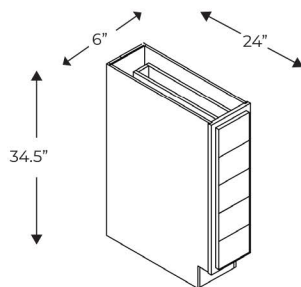

### BASE END SHELF

NAME	SIZE	WT
BES09	9w x 34 1/2h x 24d	37 lb

Specify left or right

### BASE SPICE RACK CABINET - 1 door

NAME	SIZE	WT	DOOR
SP03*	3w x 34 1/2h x 24d	35 lb	2 5/8 x 29 5/8
SP06*	6w x 34 1/2h x 24d	35 lb	5 5/8 x 29 5/8
SP09	9w x 34 1/2h x 24d	45 lb	8 5/8 x 29 5/8

\* Do not put a color code before the code

### BASE SPICE DRAWER CABINET - 5 drawers

NAME	SIZE	WT	DRAWER
BWRC	6w x 34 1/2h x 24d	59 lb	5 5/8 x 5 13/16

No soft close  
No glides  
Check for Availability