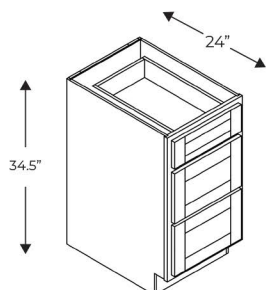

BASE CABINET - 3 drawers

NAME	SIZE	WT	SMALL DRAWER	BIG DRAWER
3DB12	12w x 34½h x 24d	71 lb	11 ¾ x 7 ¼	11 ¾ x 11 ⅝
3DB15	15w x 34½h x 24d	79 lb	14 ¾ x 7 ¼	14 ¾ x 11 ⅝
3DB18	18w x 34½h x 24d	84 lb	17 ¾ x 7 ¼	17 ¾ x 11 ⅝
3DB21	21w x 34½h x 24d	89 lb	20 ¾ x 7 ¼	20 ¾ x 11 ⅝
3DB24	24w x 34½h x 24d	96 lb	23 ¾ x 7 ¼	23 ¾ x 11 ⅝
3DB30	30w x 34½h x 24d	106 lb	29 ¾ x 7 ¼	29 ¾ x 11 ⅝
3DB36	36w x 34½h x 24d	114 lb	35 ¾ x 7 ¼	35 ¾ x 11 ⅝