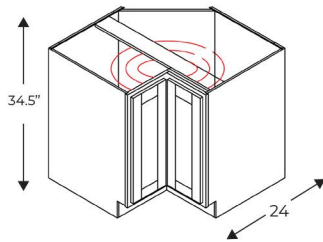

**SINK BASE CABINET - 2 doors, 2 false drawers**

NAME	SIZE	WT	DOOR	FALSE DRAWERS
SB36	36w x 34 ½h x 24d	57 lb	17 ¾ x 22 ¼	17 ¾ x 7 ¼
SB42	42w x 34 ½h x 24d	62 lb	20 ¾ x 22 ¼	20 ¾ x 7 ¼

### CORNER SINK BASE CABINET

NAME	SIZE	WT	DOOR
CSB42	42w x 34½h x 24d	72 lb	29¾ x 23 ½

### FARM HOUSE SINK BASE CABINET

NAME	SIZE	WT	DOORS
FSM36	36w x 34½h x 24d	57 lb	17 ¾ x 18 ¼

### BASE LAZY SUSAN CABINET - 2 doors

NAME	SIZE	WT	DOORS
BLS33*	33w x 34 ½h x 24d	100 lb	7 ¾ x 29 ¾
BLS36	36w x 34 ½h x 24d	113 lb	10 ¾ x 29 ¾