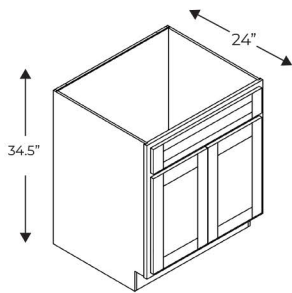

**BASE CABINET - 2 doors, 2 drawers**

NAME	SIZE	WT	DOOR	DRAWER
B33	33w x 34½h x 24d	88 lb	16 ⅞ x 22 ¼	16 ⅞ x 7 ¼
B36	36w x 34½h x 24d	92 lb	17 ¾ x 22 ¼	17 ¾ x 7 ¼
B42	42w x 34½h x 24d	97 lb	20 ¾ x 22 ¼	20 ¾ x 7 ¼

**BASE CABINET - 3 drawers**

NAME	SIZE	WT	SMALL DRAWER	BIG DRAWER
3DB12	12w x 34½h x 24d	71 lb	11 ¾ x 7 ¼	11 ¾ x 11 ⅝
3DB15	15w x 34½h x 24d	79 lb	14 ¾ x 7 ¼	14 ¾ x 11 ⅝
3DB18	18w x 34½h x 24d	84 lb	17 ¾ x 7 ¼	17 ¾ x 11 ⅝
3DB21	21w x 34½h x 24d	89 lb	20 ¾ x 7 ¼	20 ¾ x 11 ⅝
3DB24	24w x 34½h x 24d	96 lb	23 ¾ x 7 ¼	23 ¾ x 11 ⅝
3DB30	30w x 34½h x 24d	106 lb	29 ¾ x 7 ¼	29 ¾ x 11 ⅝
3DB36	36w x 34½h x 24d	114 lb	35 ¾ x 7 ¼	35 ¾ x 11 ⅝

**BASE CABINET - 2 drawers**

NAME	SIZE	WT	DRAWER
2DB24	24w x 34 ½h x 24d	86 lb	23 ⅝ x 14 ⅝
2DB30	30w x 34 ½h x 24d	96 lb	29 ⅝ x 14 ⅝
2DB36	36w x 34 ½h x 24d	107 lb	35 ⅝ x 14 ⅝

**BASE CABINET FULL HEIGHT DOOR - 1 door**

NAME	SIZE	WT	DOOR
B09FHD	9w x 34½h x 24d	45 lb	8 ⅝ x 29 ⅝

**BASE CABINET FULL HEIGHT DOOR - 2 doors**

NAME	SIZE	WT	DOOR
B24FHD	24w x 34 ½h x 24d	66 lb	11 ¾ x 29 ⅝

**SINK BASE CABINET - 2 doors, 1 false drawer**