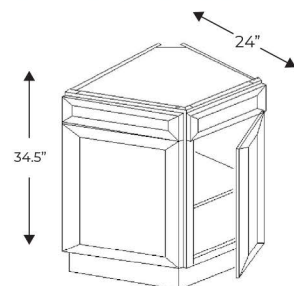

BASE END CORNER CABINET - 2 doors, 1 false front

NAME	SIZE	WT	DOOR	DRAWER
BEC24	24w x 34 ½h x 24d	51 lb	18 ¾ x 22 ¼	18 ¾ x 7 ¼