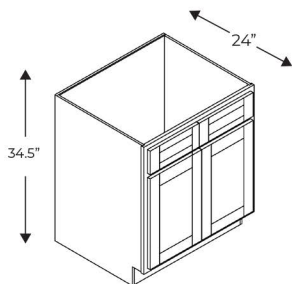

SINK BASE CABINET - 2 doors, 2 false drawers

NAME	SIZE	WT	DOOR	FALSE DRAWERS
SB36	36w x 34 ½h x 24d	57 lb	17 ¾ x 22 ¼	17 ¾ x 7 ¼
SB42	42w x 34 ½h x 24d	62 lb	20 ¾ x 22 ¼	20 ¾ x 7 ¼