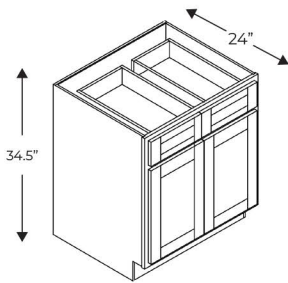

# BASE CABINETS

**BASE CABINET - 1 door, 1 drawer**

NAME	SIZE	WT	DOOR	DRAWER
B09	9w x 34½h x 24d	45 lb	8 ½ x 22 ¼	8-¾ x 7 ¼
B12	12w x 34½h x 24d	48 lb	11 ¾ x 22 ¼	11 ¾ x 7 ¼
B15	15w x 34½h x 24d	53 lb	14 ¾ x 22 ¼	14 ¾ x 7 ¼
B18	18w x 34½h x 24d	56 lb	17 ¾ x 22 ¼	17 ¾ x 7 ¼
B21	21w x 34½h x 24d	60 lb	20 ¾ x 22 ¼	20 ¾ x 7 ¼

**BASE CABINET - 2 doors, 1 drawer**

NAME	SIZE	WT	DOOR	DRAWER
B24	24w x 34½h x 24d	66 lb	11 ¾ x 22 ¼	23 ⅝ x 7 ¼
B27	27w x 34½h x 24d	71 lb	13 ⅞ x 22 ¼	26 ⅝ x 7 ¼
B30	30w x 34½h x 24d	84 lb	14 ¾ x 22 ¼	29 ⅝ x 7 ¼

**BASE CABINET - 2 doors, 2 drawers**

NAME	SIZE	WT	DOOR	DRAWER
B33	33w x 34½h x 24d	88 lb	16 ⅞ x 22 ¼	16 ⅞ x 7 ¼
B36	36w x 34½h x 24d	92 lb	17 ¾ x 22 ¼	17 ¾ x 7 ¼
B42	42w x 34½h x 24d	97 lb	20 ¾ x 22 ¼	20 ¾ x 7 ¼

NAME	SIZE	WT	DOOR
B09FHD	9w x 34½h x 24d	45 lb	8 ⅝ x 29 ⅝

**BASE CABINET FULL HEIGHT DOOR - 2 doors**

NAME	SIZE	WT	DOOR
B24FHD	24w x 34 ½h x 24d	66 lb	11 ¾ x 29 ⅝

**SINK BASE CABINET - 2 doors, 1 false drawer**