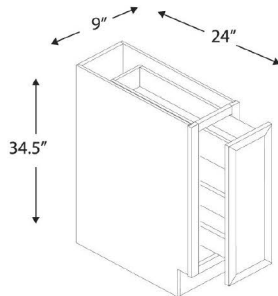

NAME	SIZE	WT	DOOR
B09FHD	9w x 34½h x 24d	45 lb	8 ⅝ x 29 ⅝

**BASE CABINET FULL HEIGHT DOOR - 2 doors**

NAME	SIZE	WT	DOOR
B24FHD	24w x 34 ½h x 24d	66 lb	11 ¾ x 29 ⅝

**SINK BASE CABINET - 2 doors, 1 false drawer**

### BASE END SHELF

NAME	SIZE	WT
BES09	9w x 34 1/2h x 24d	37 lb

Specify left or right

### BASE SPICE RACK CABINET - 1 door

NAME	SIZE	WT	DOOR
SP03*	3w x 34 1/2h x 24d	35 lb	2 5/8 x 29 5/8
SP06*	6w x 34 1/2h x 24d	35 lb	5 5/8 x 29 5/8
SP09	9w x 34 1/2h x 24d	45 lb	8 5/8 x 29 5/8

\* Do not put a color code before the code