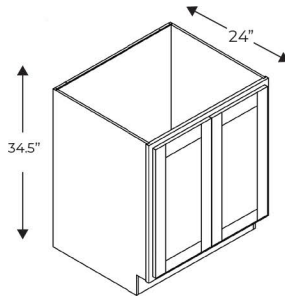

**BASE CABINET - 2 doors, 2 drawers**

NAME	SIZE	WT	DOOR	DRAWER
B33	33w x 34½h x 24d	88 lb	16 ⅞ x 22 ¼	16 ⅞ x 7 ¼
B36	36w x 34½h x 24d	92 lb	17 ¾ x 22 ¼	17 ¾ x 7 ¼
B42	42w x 34½h x 24d	97 lb	20 ¾ x 22 ¼	20 ¾ x 7 ¼

**BASE CABINET - 3 drawers**

NAME	SIZE	WT	SMALL DRAWER	BIG DRAWER
3DB12	12w x 34½h x 24d	71 lb	11 ¾ x 7 ¼	11 ¾ x 11 ⅝
3DB15	15w x 34½h x 24d	79 lb	14 ¾ x 7 ¼	14 ¾ x 11 ⅝
3DB18	18w x 34½h x 24d	84 lb	17 ¾ x 7 ¼	17 ¾ x 11 ⅝
3DB21	21w x 34½h x 24d	89 lb	20 ¾ x 7 ¼	20 ¾ x 11 ⅝
3DB24	24w x 34½h x 24d	96 lb	23 ¾ x 7 ¼	23 ¾ x 11 ⅝
3DB30	30w x 34½h x 24d	106 lb	29 ¾ x 7 ¼	29 ¾ x 11 ⅝
3DB36	36w x 34½h x 24d	114 lb	35 ¾ x 7 ¼	35 ¾ x 11 ⅝

**BASE CABINET - 2 drawers**

NAME	SIZE	WT	DRAWER
2DB24	24w x 34 ½h x 24d	86 lb	23 ⅝ x 14 ⅝
2DB30	30w x 34 ½h x 24d	96 lb	29 ⅝ x 14 ⅝
2DB36	36w x 34 ½h x 24d	107 lb	35 ⅝ x 14 ⅝

**BASE CABINET FULL HEIGHT DOOR - 1 door**

NAME	SIZE	WT	DOOR
B09FHD	9w x 34½h x 24d	45 lb	8 ⅝ x 29 ⅝

**BASE CABINET FULL HEIGHT DOOR - 2 doors**

NAME	SIZE	WT	DOOR
B24FHD	24w x 34 ½h x 24d	66 lb	11 ¾ x 29 ⅝

**SINK BASE CABINET - 2 doors, 1 false drawer**