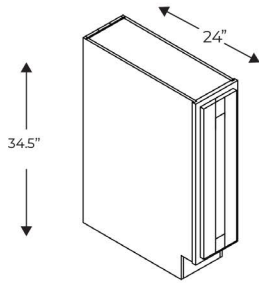

**BASE CABINET - 2 doors, 1 drawer**

NAME	SIZE	WT	DOOR	DRAWER
B24	24w x 34½h x 24d	66 lb	11 ¾ x 22 ¼	23 ⅝ x 7 ¼
B27	27w x 34½h x 24d	71 lb	13 ⅞ x 22 ¼	26 ⅝ x 7 ¼
B30	30w x 34½h x 24d	84 lb	14 ¾ x 22 ¼	29 ⅝ x 7 ¼

**BASE CABINET - 2 doors, 2 drawers**

NAME	SIZE	WT	DOOR	DRAWER
B33	33w x 34½h x 24d	88 lb	16 ⅞ x 22 ¼	16 ⅞ x 7 ¼
B36	36w x 34½h x 24d	92 lb	17 ¾ x 22 ¼	17 ¾ x 7 ¼
B42	42w x 34½h x 24d	97 lb	20 ¾ x 22 ¼	20 ¾ x 7 ¼

**BASE CABINET - 3 drawers**

NAME	SIZE	WT	SMALL DRAWER	BIG DRAWER
3DB12	12w x 34½h x 24d	71 lb	11 ¾ x 7 ¼	11 ¾ x 11 ⅝
3DB15	15w x 34½h x 24d	79 lb	14 ¾ x 7 ¼	14 ¾ x 11 ⅝
3DB18	18w x 34½h x 24d	84 lb	17 ¾ x 7 ¼	17 ¾ x 11 ⅝
3DB21	21w x 34½h x 24d	89 lb	20 ¾ x 7 ¼	20 ¾ x 11 ⅝
3DB24	24w x 34½h x 24d	96 lb	23 ¾ x 7 ¼	23 ¾ x 11 ⅝
3DB30	30w x 34½h x 24d	106 lb	29 ¾ x 7 ¼	29 ¾ x 11 ⅝
3DB36	36w x 34½h x 24d	114 lb	35 ¾ x 7 ¼	35 ¾ x 11 ⅝

NAME	SIZE	WT	DOOR
B09FHD	9w x 34½h x 24d	45 lb	8 ⅝ x 29 ⅝

**BASE CABINET FULL HEIGHT DOOR - 2 doors**

NAME	SIZE	WT	DOOR
B24FHD	24w x 34 ½h x 24d	66 lb	11 ¾ x 29 ⅝

**SINK BASE CABINET - 2 doors, 1 false drawer**