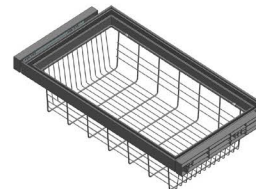

### PULL OUT BASKET FOR 15<sup>5</sup>/<sub>8</sub>" DEPTH

NAME	SIZE
BSK30	30w x 13 <sup>5</sup> / <sub>8</sub> d
BSK36	36w x 13 <sup>5</sup> / <sub>8</sub> d

For 30" or 36" width closet units

Color: grey

### PULL OUT BASKET FOR 24" DEPTH

NAME	SIZE
BSK30D	30w x 19 <sup>1</sup> / <sub>2</sub> d
BSK36D	36w x 19 <sup>1</sup> / <sub>2</sub> d

For 30" or 36" width closet units

Color: grey

Soft close slide

Includes box and slide