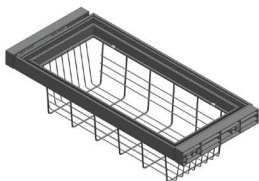

### JEWELRY TRAY FOR 24" DEPTH

NAME	SIZE
OD30D	30w x 19 <sup>1</sup> / <sub>2</sub> d
OD36D	36w x 19 <sup>1</sup> / <sub>2</sub> d

For 30" or 36" width closet units

Color: grey

Soft close slide

Includes box and slide

### PULL OUT BASKET FOR 15<sup>5</sup>/<sub>8</sub>" DEPTH

NAME	SIZE
BSK30	30w x 13 <sup>5</sup> / <sub>8</sub> d
BSK36	36w x 13 <sup>5</sup> / <sub>8</sub> d

For 30" or 36" width closet units

Color: grey