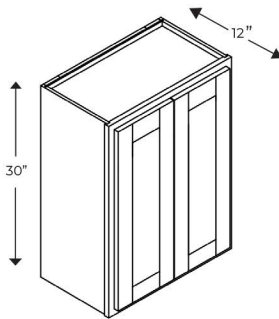

WALL CABINET - 30" high, 2 doors

NAME	SIZE	WT	DOORS
W2430	24w x 30h x 12d	38 lb	11 ³/₄ x 29 ⁵/₈
W2730	27w x 30h x 12d	45 lb	13 ¹/₄ x 29 ⁵/₈
W3030	30w x 30h x 12d	49 lb	14 ³/₄ x 29 ⁵/₈
W3330	33w x 30h x 12d	53 lb	16 ¹/₄ x 29 ⁵/₈
W3630	36w x 30h x 12d	55 lb	17 ³/₄ x 29 ⁵/₈
W4230	42w x 30h x 12d	63 lb	20 ³/₄ x 29 ⁵/₈