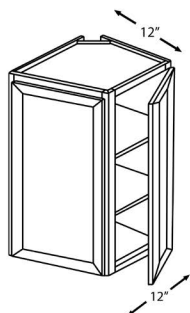

WALL DIAGONAL CORNER - 24" wide, 1 door

NAME	SIZE	WT	DOOR
WDC2415	24w x 15h x 12d	31 lb	15 ½ x 14 ½
WDC2430	24w x 30h x 12d	58 lb	15 ½ x 29 ½
WDC2436	24w x 36h x 12d	64 lb	15 ½ x 35 ½
WDC2442	24w x 42h x 12d	75 lb	15 ½ x 41 ½

WALL DIAGONAL CORNER - 27" wide, 1 door

NAME	SIZE	WT	DOOR
WDC273615	27w x 36h x 15d	77 lb	15 ½ x 35 ½
WDC274215	27w x 42h x 15d	90 lb	15 ½ x 41 ½

WALL EASY REACH CABINET - 2 doors

NAME	SIZE	WT	DOORS
WLS2430	24w x 30h x 12d	60 lb	10 ¾ x 29 ½
WLS2436	24w x 36h x 12d	67 lb	10 ¾ x 35 ½
WLS2442	24w x 42h x 12d	79 lb	10 ¾ x 41 ½

Includes shelf only

WALL END CABINET - 2 doors

Name	Size	Wt	DOORS
WEC1230	12w x 30h x 12d	26 lb	15 ¾ x 29 ½
WEC1236	12w x 36h x 12d	30 lb	15 ¾ x 35 ½
WEC1242	12w x 42h x 12d	42 lb	15 ¾ x 41 ½

WALL END SHELVES

NAME	SIZE	WT
WES0930	09w x 30h x 12d	19 lb
WES0936	09w x 36h x 12d	20 lb
WES0942	09w x 42h x 12d	24 lb

Specify left or right

WALL MICROWAVE CABINET - 2 doors

NAME	SIZE	WT	DOORS
WMC2730	27w x 30h x 12d	39 lb	13 ¼ x 11 ½
WMC2736	27w x 36h x 12d	45 lb	13 ¼ x 17 ½
WMC2742	27w x 42h x 12d	49 lb	13 ¼ x 23 ½