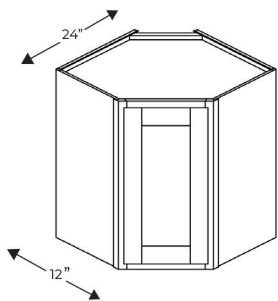

WALL FRIDGE CABINET - 36" wide, 2 doors

NAME	SIZE	WT	DOORS
W361224	36w x 12h x 24d	33 lb	17 3/4 x 11 5/8
W361524	36w x 15h x 24d	38 lb	17 3/4 x 14 5/8
W361824	36w x 18h x 24d	39 lb	17 3/4 x 17 5/8
W362124	36w x 21h x 24d	50 lb	17 3/4 x 20 5/8
W362424	36w x 24h x 24d	67 lb	17 3/4 x 23 5/8

WALL BLIND CORNER CABINET - 1 door

NAME	SIZE	WT	DOOR
WBC3030	30w x 30h x 12d	44 lb	14 ½ x 29 ½
WBC3036	30w x 36h x 12d	50 lb	14 ½ x 29 ½
WBC3042	30w x 42h x 12d	57 lb	14 ½ x 41 ½

Door is 15" wide
Specify left or right

WALL DIAGONAL CORNER - 24" wide, 1 door

NAME	SIZE	WT	DOOR
WDC2415	24w x 15h x 12d	31 lb	15 ½ x 14 ½
WDC2430	24w x 30h x 12d	58 lb	15 ½ x 29 ½
WDC2436	24w x 36h x 12d	64 lb	15 ½ x 35 ½
WDC2442	24w x 42h x 12d	75 lb	15 ½ x 41 ½