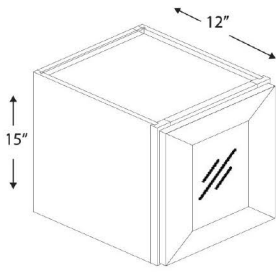

WALL DIAGONAL CORNER - 27" wide, 1 door

NAME	SIZE	WT	DOOR
WDC273615	27w x 36h x 15d	77 lb	15 ½ x 35 ½
WDC274215	27w x 42h x 15d	90 lb	15 ½ x 41 ½

WALL EASY REACH CABINET - 2 doors

NAME	SIZE	WT	DOORS
WLS2430	24w x 30h x 12d	60 lb	10 ¾ x 29 ½
WLS2436	24w x 36h x 12d	67 lb	10 ¾ x 35 ½
WLS2442	24w x 42h x 12d	79 lb	10 ¾ x 41 ½

NAME	SIZE	WT
WES0930	09w x 30h x 12d	19 lb
WES0936	09w x 36h x 12d	20 lb
WES0942	09w x 42h x 12d	24 lb

Specify left or right

WALL MICROWAVE CABINET - 2 doors

NAME	SIZE	WT	DOORS
WMC2730	27w x 30h x 12d	39 lb	13 ¼ x 11 ½
WMC2736	27w x 36h x 12d	45 lb	13 ¼ x 17 ½
WMC2742	27w x 42h x 12d	49 lb	13 ¼ x 23 ½

Interior opening: 24" w x 16 ½" h

Maximum size microwave is 24"

WALL WINE RACK

NAME	SIZE	WT
WRC3015	30w x 15h x 12d	25 lb
WRC3615	36w x 15h x 12d	28 lb

WALL GLASS RACK

NAME	SIZE	WT
30GR	30w x 1.5h x 12d	7 lb
36GR	36w x 1.5h x 12d	7 lb

WALL GLASS DOOR - 15" high, 1 door

NAME	SIZE	WT	DOOR
W1215GD	12w x 15h x 12d	12 lb	11 ¾ x 14 ½
W1515GD	15w x 15h x 12d	15 lb	14 ¾ x 14 ½
W1815GD	18w x 15h x 12d	18 lb	17 ¾ x 14 ½
W2115GD	21w x 15h x 12d	20 lb	20 ¾ x 14 ½