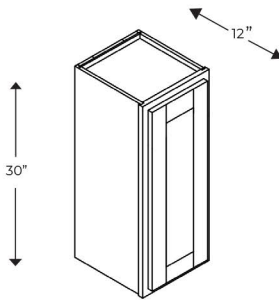

Stackable options only available in 15" high

WALL CABINET - 18" high, 2 doors

NAME	SIZE	WT	DOORS
W3018	30w x 18h x 12d	29 lb	14 $\frac{3}{4}$ x 17 $\frac{3}{8}$
W3318	33w x 18h x 12d	31 lb	16 $\frac{7}{32}$ x 17 $\frac{3}{8}$
W3618	36w x 18h x 12d	33 lb	17 $\frac{3}{4}$ x 17 $\frac{3}{8}$

WALL CABINET - 21" high, 2 doors

Name	Size	Wt	DOORS
W3021	30w x 21h x 12d	32 lb	14 $\frac{3}{4}$ x 20 $\frac{3}{8}$
W3321	33w x 21h x 12d	34 lb	16 $\frac{7}{32}$ x 20 $\frac{3}{8}$
W3621	36w x 21h x 12d	39 lb	17 $\frac{3}{4}$ x 20 $\frac{3}{8}$

WALL CABINET - 24" high, 2 doors

Name	Size	Wt	DOORS
W3024	30w x 24h x 12d	39 lb	14 ³ / ₄ x 23 ⁵ / ₈
W3324	33w x 24h x 12d	43 lb	16 ⁷ / ₃₂ x 23 ⁵ / ₈
W3624	36w x 24h x 12d	44 lb	17 ³ / ₄ x 23 ⁵ / ₈

WALL CABINET - 30" high, 1 door

NAME	SIZE	WT	DOOR
W0930	09w x 30h x 12d	23 lb	8 ⁵ / ₈ x 29 ⁵ / ₈
W1230	12w x 30h x 12d	26 lb	11 ³ / ₄ x 29 ⁵ / ₈
W1530	15w x 30h x 12d	30 lb	14 ³ / ₄ x 29 ⁵ / ₈
W1830	18w x 30h x 12d	33 lb	17 ³ / ₄ x 29 ⁵ / ₈
W2130	21w x 30h x 12d	39 lb	20 ³ / ₄ x 29 ⁵ / ₈