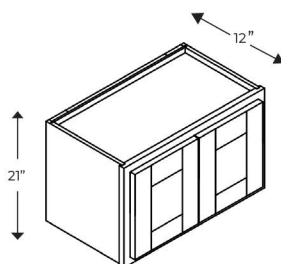

WALL CABINET - 15" high, 1 door

NAME	SIZE	WT	DOOR
W1215	12w x 15h x 12d	13 lb	11 $\frac{1}{2}$ x 14 $\frac{1}{2}$
W1515	15w x 15 h x 12d	16 lb	14 $\frac{1}{2}$ x 14 $\frac{1}{2}$
W1815	18w x 15 h x 12d	19 lb	17 $\frac{1}{2}$ x 14 $\frac{1}{2}$
W2115	21w x 15 h x 12d	21 lb	20 $\frac{1}{2}$ x 14 $\frac{1}{2}$

WALL CABINET - 15" high, 2 doors

NAME	SIZE	WT	DOORS
W2415	24w x 15h x 12d	23 lb	11 $\frac{3}{4}$ x 14 $\frac{3}{8}$
W2715	27w x 15h x 12d	25 lb	13 $\frac{7}{32}$ x 14 $\frac{3}{8}$
W3015	30w x 15h x 12d	27 lb	14 $\frac{3}{4}$ x 14 $\frac{3}{8}$
W3315	33w x 15h x 12d	28 lb	16 $\frac{7}{32}$ x 14 $\frac{3}{8}$
W3615	36w x 15h x 12d	30 lb	17 $\frac{3}{4}$ x 14 $\frac{3}{8}$

Stackable options only available in 15" high

WALL CABINET - 18" high, 2 doors

NAME	SIZE	WT	DOORS
W3018	30w x 18h x 12d	29 lb	14 $\frac{3}{4}$ x 17 $\frac{3}{8}$
W3318	33w x 18h x 12d	31 lb	16 $\frac{7}{32}$ x 17 $\frac{3}{8}$
W3618	36w x 18h x 12d	33 lb	17 $\frac{3}{4}$ x 17 $\frac{3}{8}$

WALL CABINET - 21" high, 2 doors

Name	Size	Wt	DOORS
W3021	30w x 21h x 12d	32 lb	14 $\frac{3}{4}$ x 20 $\frac{3}{8}$
W3321	33w x 21h x 12d	34 lb	16 $\frac{7}{32}$ x 20 $\frac{3}{8}$
W3621	36w x 21h x 12d	39 lb	17 $\frac{3}{4}$ x 20 $\frac{3}{8}$