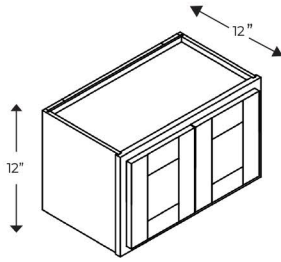

WALL CABINETS

WALL CABINET - 12" high, 2 doors

NAME	SIZE	WT	DOORS
W3012	30w x 12 h x 12d	23 lb	14 $\frac{3}{4}$ x 11 $\frac{5}{8}$
W3312	33w x 12 h x 12d	25 lb	16 $\frac{7}{32}$ x 11 $\frac{5}{8}$
W3612	36w x 12h x 12d	26 lb	17 $\frac{3}{4}$ x 11 $\frac{5}{8}$

WALL CABINET - 15" high, 1 door

NAME	SIZE	WT	DOOR
W1215	12w x 15h x 12d	13 lb	11 $\frac{1}{2}$ x 14 $\frac{1}{2}$
W1515	15w x 15 h x 12d	16 lb	14 $\frac{1}{2}$ x 14 $\frac{1}{2}$
W1815	18w x 15 h x 12d	19 lb	17 $\frac{1}{2}$ x 14 $\frac{1}{2}$
W2115	21w x 15 h x 12d	21 lb	20 $\frac{1}{2}$ x 14 $\frac{1}{2}$