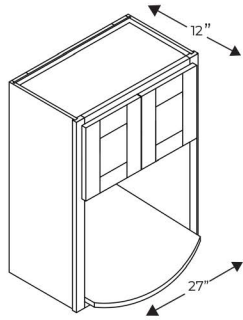

WALL DIAGONAL CORNER - 24" wide, 1 door

NAME	SIZE	WT	DOOR
WDC2415	24w x 15h x 12d	31 lb	15 ½ x 14 ½
WDC2430	24w x 30h x 12d	58 lb	15 ½ x 29 ½
WDC2436	24w x 36h x 12d	64 lb	15 ½ x 35 ½
WDC2442	24w x 42h x 12d	75 lb	15 ½ x 41 ½

WALL DIAGONAL CORNER - 27" wide, 1 door

NAME	SIZE	WT	DOOR
WDC273615	27w x 36h x 15d	77 lb	15 ½ x 35 ½
WDC274215	27w x 42h x 15d	90 lb	15 ½ x 41 ½

WALL EASY REACH CABINET - 2 doors

NAME	SIZE	WT	DOORS
WLS2430	24w x 30h x 12d	60 lb	10 ¾ x 29 ½
WLS2436	24w x 36h x 12d	67 lb	10 ¾ x 35 ½
WLS2442	24w x 42h x 12d	79 lb	10 ¾ x 41 ½

Includes shelf only

WALL END CABINET - 2 doors

Name	Size	Wt	DOORS
WEC1230	12w x 30h x 12d	26 lb	15 ¾ x 29 ½
WEC1236	12w x 36h x 12d	30 lb	15 ¾ x 35 ½
WEC1242	12w x 42h x 12d	42 lb	15 ¾ x 41 ½

WALL END SHELVES

NAME	SIZE	WT
WES0930	09w x 30h x 12d	19 lb
WES0936	09w x 36h x 12d	20 lb
WES0942	09w x 42h x 12d	24 lb

Specify left or right

WALL MICROWAVE CABINET - 2 doors

NAME	SIZE	WT	DOORS
WMC2730	27w x 30h x 12d	39 lb	13 ¼ x 11 ½
WMC2736	27w x 36h x 12d	45 lb	13 ¼ x 17 ½
WMC2742	27w x 42h x 12d	49 lb	13 ¼ x 23 ½