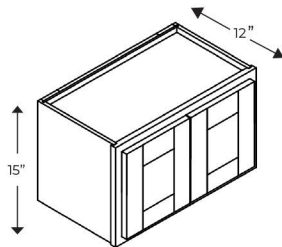

WALL CABINET - 15" high, 2 doors

NAME	SIZE	WT	DOORS
W2415	24w x 15h x 12d	23 lb	11 $\frac{3}{4}$ x 14 $\frac{3}{8}$
W2715	27w x 15h x 12d	25 lb	13 $\frac{7}{32}$ x 14 $\frac{3}{8}$
W3015	30w x 15h x 12d	27 lb	14 $\frac{3}{4}$ x 14 $\frac{3}{8}$
W3315	33w x 15h x 12d	28 lb	16 $\frac{7}{32}$ x 14 $\frac{3}{8}$
W3615	36w x 15h x 12d	30 lb	17 $\frac{3}{4}$ x 14 $\frac{3}{8}$

Stackable options only available in 15" high