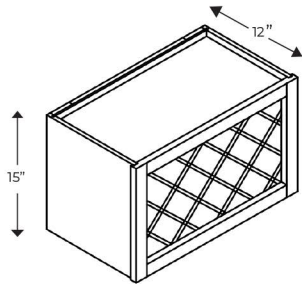

NAME	SIZE	WT
WES0930	09w x 30h x 12d	19 lb
WES0936	09w x 36h x 12d	20 lb
WES0942	09w x 42h x 12d	24 lb

Specify left or right

WALL MICROWAVE CABINET - 2 doors

NAME	SIZE	WT	DOORS
WMC2730	27w x 30h x 12d	39 lb	13 ¼ x 11 ½
WMC2736	27w x 36h x 12d	45 lb	13 ¼ x 17 ½
WMC2742	27w x 42h x 12d	49 lb	13 ¼ x 23 ½

Interior opening: 24" w x 16 ½" h

Maximum size microwave is 24"

WALL WINE RACK

NAME	SIZE	WT
WRC3015	30w x 15h x 12d	25 lb
WRC3615	36w x 15h x 12d	28 lb

WALL GLASS RACK

NAME	SIZE	WT
30GR	30w x 1.5h x 12d	7 lb
36GR	36w x 1.5h x 12d	7 lb