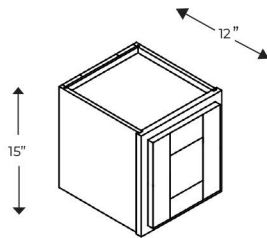

WALL CABINETS

WALL CABINET - 12" high, 2 doors

NAME	SIZE	WT	DOORS
W3012	30w x 12 h x 12d	23 lb	14 $\frac{3}{4}$ x 11 $\frac{5}{8}$
W3312	33w x 12 h x 12d	25 lb	16 $\frac{7}{32}$ x 11 $\frac{5}{8}$
W3612	36w x 12h x 12d	26 lb	17 $\frac{3}{4}$ x 11 $\frac{5}{8}$

WALL CABINET - 15" high, 1 door

NAME	SIZE	WT	DOOR
W1215	12w x 15h x 12d	13 lb	11 $\frac{1}{2}$ x 14 $\frac{1}{2}$
W1515	15w x 15 h x 12d	16 lb	14 $\frac{1}{2}$ x 14 $\frac{1}{2}$
W1815	18w x 15 h x 12d	19 lb	17 $\frac{1}{2}$ x 14 $\frac{1}{2}$
W2115	21w x 15 h x 12d	21 lb	20 $\frac{1}{2}$ x 14 $\frac{1}{2}$

WALL CABINET - 15" high, 2 doors

NAME	SIZE	WT	DOORS
W2415	24w x 15h x 12d	23 lb	11 $\frac{3}{4}$ x 14 $\frac{3}{8}$
W2715	27w x 15h x 12d	25 lb	13 $\frac{7}{32}$ x 14 $\frac{3}{8}$
W3015	30w x 15h x 12d	27 lb	14 $\frac{3}{4}$ x 14 $\frac{3}{8}$
W3315	33w x 15h x 12d	28 lb	16 $\frac{7}{32}$ x 14 $\frac{3}{8}$
W3615	36w x 15h x 12d	30 lb	17 $\frac{3}{4}$ x 14 $\frac{3}{8}$

WALL DIAGONAL CORNER - 24" wide, 1 door

NAME	SIZE	WT	DOOR
WDC2415	24w x 15h x 12d	31 lb	15 ½ x 14 ½
WDC2430	24w x 30h x 12d	58 lb	15 ½ x 29 ½
WDC2436	24w x 36h x 12d	64 lb	15 ½ x 35 ½
WDC2442	24w x 42h x 12d	75 lb	15 ½ x 41 ½