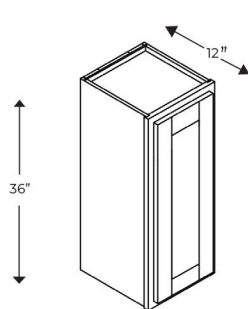

WALL CABINET - 36" high, 1 door

NAME	SIZE	WT	DOOR
W0936	09w x 36h x 12d	26 lb	8 ⁵/₈ x 35 ⁵/₈
W1236	12w x 36h x 12d	30 lb	11 ⁵/₈ x 35 ⁵/₈
W1536	15w x 36h x 12d	32 lb	14 ⁵/₈ x 35 ⁵/₈
W1836	18w x 36h x 12d	37 lb	17 ⁵/₈ x 35 ⁵/₈
W2136	21w x 36h x 12d	41 lb	20 ⁵/₈ x 35 ⁵/₈