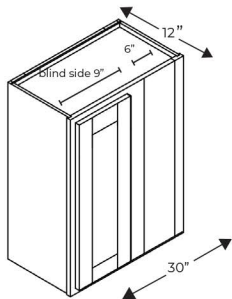

WALL BLIND CORNER CABINET - 1 door

NAME	SIZE	WT	DOOR
WBC3030	30w x 30h x 12d	44 lb	14 ½ x 29 ½
WBC3036	30w x 36h x 12d	50 lb	14 ½ x 29 ½
WBC3042	30w x 42h x 12d	57 lb	14 ½ x 41 ½

Door is 15" wide
Specify left or right