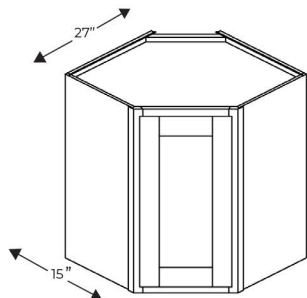

WALL BLIND CORNER CABINET - 1 door

NAME	SIZE	WT	DOOR
WBC3030	30w x 30h x 12d	44 lb	14 ½ x 29 ½
WBC3036	30w x 36h x 12d	50 lb	14 ½ x 29 ½
WBC3042	30w x 42h x 12d	57 lb	14 ½ x 41 ½

Door is 15" wide
Specify left or right

WALL DIAGONAL CORNER - 24" wide, 1 door

NAME	SIZE	WT	DOOR
WDC2415	24w x 15h x 12d	31 lb	15 ½ x 14 ½
WDC2430	24w x 30h x 12d	58 lb	15 ½ x 29 ½
WDC2436	24w x 36h x 12d	64 lb	15 ½ x 35 ½
WDC2442	24w x 42h x 12d	75 lb	15 ½ x 41 ½

WALL DIAGONAL CORNER - 27" wide, 1 door

NAME	SIZE	WT	DOOR
WDC273615	27w x 36h x 15d	77 lb	15 ½ x 35 ½
WDC274215	27w x 42h x 15d	90 lb	15 ½ x 41 ½

WALL EASY REACH CABINET - 2 doors

NAME	SIZE	WT	DOORS
WLS2430	24w x 30h x 12d	60 lb	10 ¾ x 29 ½
WLS2436	24w x 36h x 12d	67 lb	10 ¾ x 35 ½
WLS2442	24w x 42h x 12d	79 lb	10 ¾ x 41 ½