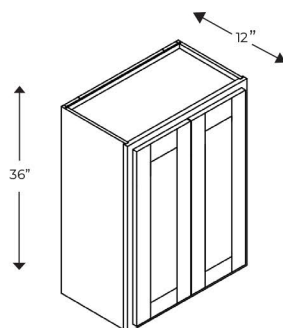

WALL CABINET - 36" high, 2 doors

NAME	SIZE	WT	DOORS
W2436	24w x 36h x 12d	46 lb	11 ³/₄ x 35 ⁵/₈
W2736	27w x 36h x 12d	48 lb	13 ¹/₄ x 35 ⁵/₈
W3036	30w x 36h x 12d	54 lb	14 ³/₄ x 35 ⁵/₈
W3336	33w x 36h x 12d	58 lb	16 ¹/₄ x 35 ⁵/₈
W3636	36w x 36h x 12d	62 lb	17 ³/₄ x 35 ⁵/₈
W4236	42w x 36h x 12d	69 lb	20 ³/₄ x 35 ⁵/₈