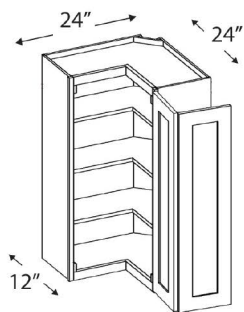

WALL BLIND CORNER CABINET - 1 door

NAME	SIZE	WT	DOOR
WBC3030	30w x 30h x 12d	44 lb	14 ½ x 29 ½
WBC3036	30w x 36h x 12d	50 lb	14 ½ x 29 ½
WBC3042	30w x 42h x 12d	57 lb	14 ½ x 41 ½

Door is 15" wide
Specify left or right

WALL DIAGONAL CORNER - 24" wide, 1 door

NAME	SIZE	WT	DOOR
WDC2415	24w x 15h x 12d	31 lb	15 ½ x 14 ½
WDC2430	24w x 30h x 12d	58 lb	15 ½ x 29 ½
WDC2436	24w x 36h x 12d	64 lb	15 ½ x 35 ½
WDC2442	24w x 42h x 12d	75 lb	15 ½ x 41 ½

WALL DIAGONAL CORNER - 27" wide, 1 door

NAME	SIZE	WT	DOOR
WDC273615	27w x 36h x 15d	77 lb	15 ½ x 35 ½
WDC274215	27w x 42h x 15d	90 lb	15 ½ x 41 ½

WALL EASY REACH CABINET - 2 doors

NAME	SIZE	WT	DOORS
WLS2430	24w x 30h x 12d	60 lb	10 ¾ x 29 ½
WLS2436	24w x 36h x 12d	67 lb	10 ¾ x 35 ½
WLS2442	24w x 42h x 12d	79 lb	10 ¾ x 41 ½