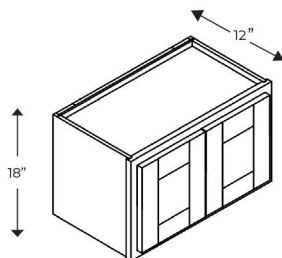

WALL CABINETS

WALL CABINET - 12" high, 2 doors

NAME	SIZE	WT	DOORS
W3012	30w x 12 h x 12d	23 lb	14 $\frac{3}{4}$ x 11 $\frac{5}{8}$
W3312	33w x 12 h x 12d	25 lb	16 $\frac{7}{32}$ x 11 $\frac{5}{8}$
W3612	36w x 12h x 12d	26 lb	17 $\frac{3}{4}$ x 11 $\frac{5}{8}$

WALL CABINET - 15" high, 1 door

NAME	SIZE	WT	DOOR
W1215	12w x 15h x 12d	13 lb	11 $\frac{1}{2}$ x 14 $\frac{1}{2}$
W1515	15w x 15 h x 12d	16 lb	14 $\frac{1}{2}$ x 14 $\frac{1}{2}$
W1815	18w x 15 h x 12d	19 lb	17 $\frac{1}{2}$ x 14 $\frac{1}{2}$
W2115	21w x 15 h x 12d	21 lb	20 $\frac{1}{2}$ x 14 $\frac{1}{2}$

WALL CABINET - 15" high, 2 doors

NAME	SIZE	WT	DOORS
W2415	24w x 15h x 12d	23 lb	11 $\frac{3}{4}$ x 14 $\frac{3}{8}$
W2715	27w x 15h x 12d	25 lb	13 $\frac{7}{32}$ x 14 $\frac{3}{8}$
W3015	30w x 15h x 12d	27 lb	14 $\frac{3}{4}$ x 14 $\frac{3}{8}$
W3315	33w x 15h x 12d	28 lb	16 $\frac{7}{32}$ x 14 $\frac{3}{8}$
W3615	36w x 15h x 12d	30 lb	17 $\frac{3}{4}$ x 14 $\frac{3}{8}$

Stackable options only available in 15" high

WALL CABINET - 18" high, 2 doors

NAME	SIZE	WT	DOORS
W3018	30w x 18h x 12d	29 lb	14 $\frac{3}{4}$ x 17 $\frac{3}{8}$
W3318	33w x 18h x 12d	31 lb	16 $\frac{7}{32}$ x 17 $\frac{3}{8}$
W3618	36w x 18h x 12d	33 lb	17 $\frac{3}{4}$ x 17 $\frac{3}{8}$