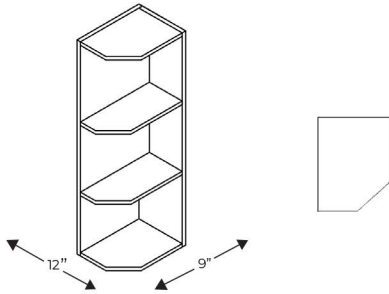

WALL END SHELVES